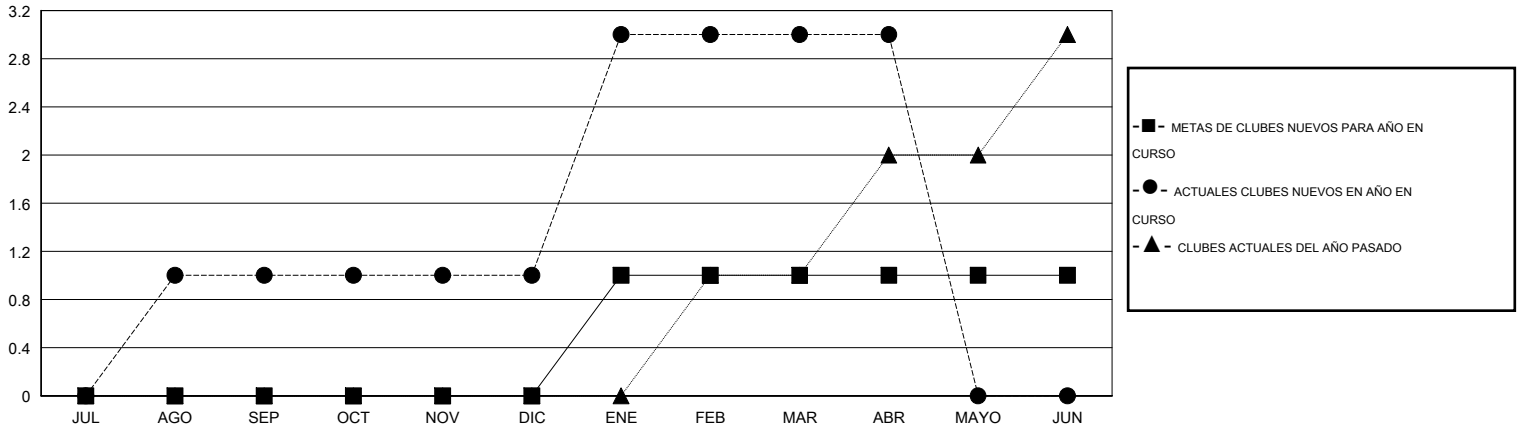

MONTHLY MEMBERSHIP PROGRESS REPORT

District R 3

Results as of: 4/30/2017

GMT: CARLOS ALMODOVAR

UBICACIÓN DOMINICAN REPUBLIC

GMT DE AE

Clubes			
RESULTADOS DE 2016-2017			
TRIMESTRE	META DE CLUBES NUEVOS	NUEVOS CLUBES	CLUBES DADOS DE BAJA
JUL/AGO/SEP	0	1	0
OCT/NOV/DIC	0	0	0
ENE/FEB/MAR	1	2	0
ABR/MAYO/JUN	0	0	0

socios			
RESULTADOS DE 2016-2017			
TRIMESTRE	META NETA DE AUMENTO DE SOCIOS NUEVOS (sin reincorporados ni trasladados)	Nº REAL DE AUMENTO DE SOCIOS NUEVOS (sin reincorporados ni trasladados)	Nº REAL DE SOCIOS DADOS DE BAJA (incluidos traslados)
JUL/AGO/SEP	-35	63	66
OCT/NOV/DIC	35	20	3
ENE/FEB/MAR	46	94	12
ABR/MAYO/JUN	-40	19	4

METAS Y CIFRA ACUMULATIVA DE CLUBES NUEVOS