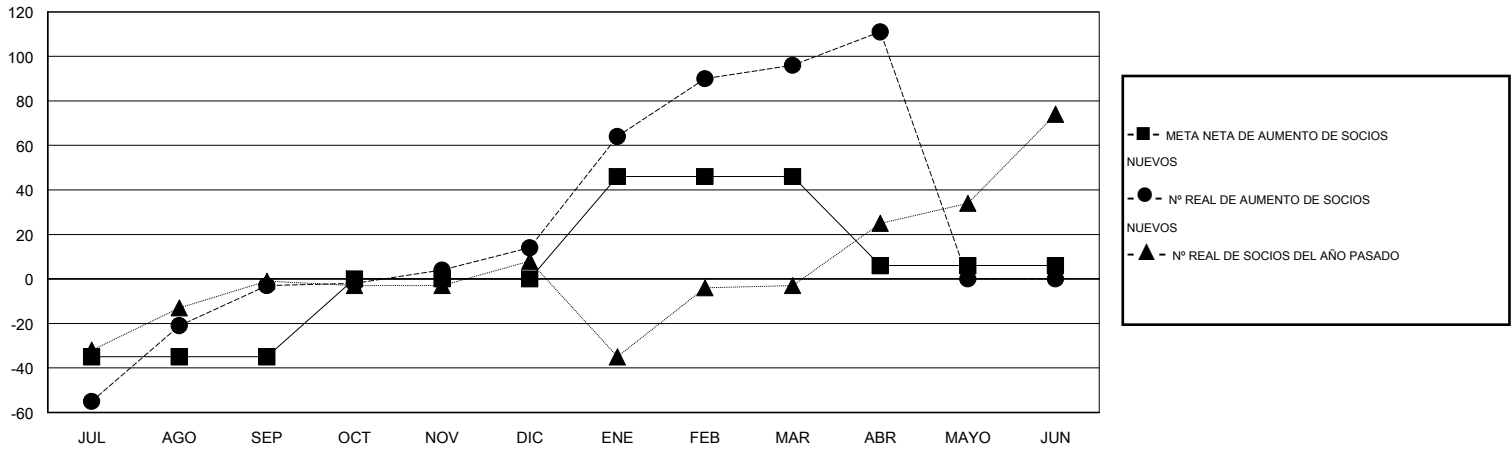

METAS Y CIFRA ACUMULATIVA DE SOCIOS

CLUBES DADOS DE BAJA: 0	27 CLUBS OF 50 AÑADIERON 1 O MÁS SOCIOS NUEVOS	DISTRIBUCIÓN POR SEXO
SOCIOS DADOS DE BAJA	HAGA CLIC AQUÍ PARA OBTENER LOS DATOS ACUMULATIVOS DE SOCIOS	MASCULINO 793 (52.48%)
FALLECIDOS 5		FEMENINO 718 (47.52%)
CLUB CANCELADO 0	TOTAL DE SOCIOS EN UNIDADES FAMILIARES 479	
OTRO 80	SOCIOS FAMILIARES QUE PAGAN LA MITAD DE LAS CUOTAS 283	
TOTAL 85